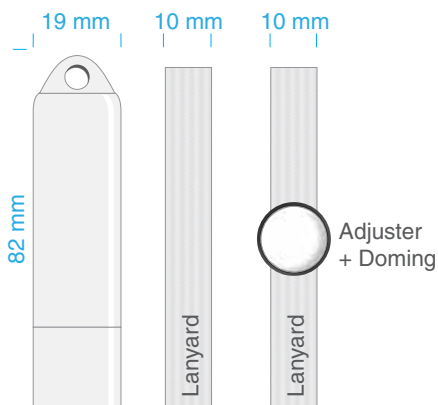

### Oberfläche:

### Farben:

### Abmessungen:

#### Siebdruck:

38 x 43 mm (exkl. Pflichtangaben)